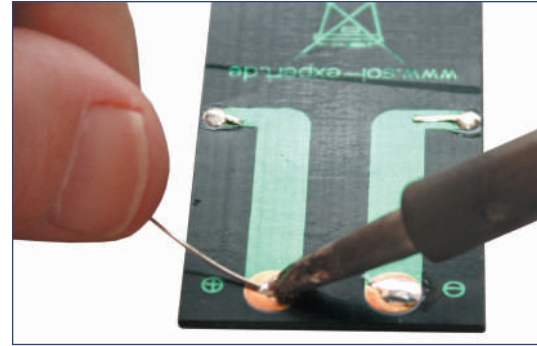

LÖTANLEITUNG (SM330L, SM850L, SM1200L)

SOL-EXPERT group, C.Reply - Albersfelder Straße 8 - D-88213 Ravensburg
Tel.: +49 (0)751 769 24 37-0 - Fax: +49 (0)751 769 24 37-9
info@sol-expert-group.de - www.sol-expert-group.de

A

B

C

D