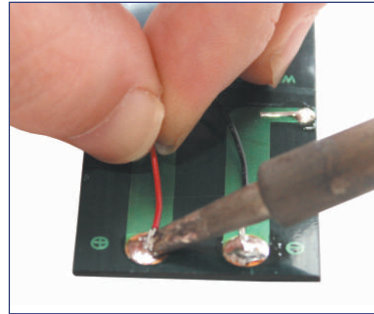

LÖTANLEITUNG (SM330L, SM850L, SM1200L)

SOL-EXPERT group, C.Reply - Albersfelder Straße 8 - D-88213 Ravensburg
Tel.: +49 (0)751 769 24 37-0 - Fax: +49 (0)751 769 24 37-9
info@sol-expert-group.de - www.sol-expert-group.de

A

B

C

D